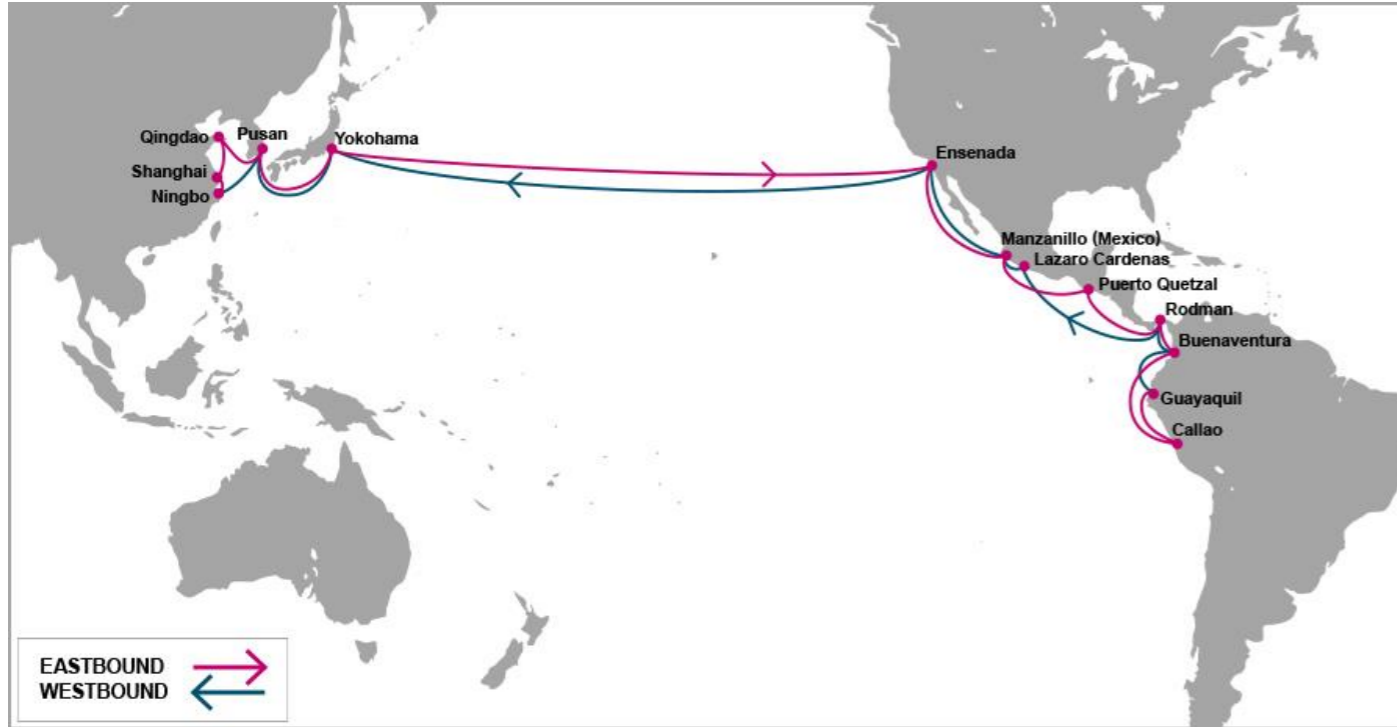

ALX3: Asia Latin America Express 3

KEY TRANSIT TABLE

E/B	ESE	ZLO	PRQ	ROD	BUN	CLL	GYE	W/B	YOK	PUS	NGB	SHA	TAO
NGB	24	27	30	33	35	38	41	PRQ	40	42	45	46	49
SHA	23	26	29	32	34	37	40	CLL	32	34	37	38	41
TAO	19	22	25	28	30	33	36	GYE	27	29	32	33	36
PUS	16	19	22	25	27	30	33	BUN	24	26	29	30	33
YOK	13	16	19	22	24	27	30	ROD	22	24	27	28	31
								LZC	18	20	23	24	27
								ZLO	16	18	21	22	25
								ESE	12	14	17	18	21

KEY TRANSIT TABLE - UNLOCODE PORT NAME & COUNTRY NAME

NGB: Ningbo, China | SHA: Shanghai, China | TAO: Qingdao, China | PUS: Pusan, South Korea | YOK: Yokohama, Japan | ESE: Ensenada, Mexico | ZLO: Manzanillo, Mexico | LZC: Lazaro Cardenas, Mexico | PRQ: Puerto Quetzal, Guatemala | ROD: Rodman, Panama | BUN: Buenaventura, Colombia | CLL: Callao, Peru | GYE: Guayaquil, Ecuador

PORT ROTATION

(Terminals are subject to change)

ORIGIN	ETA/ETD	TERMINAL
Ningbo	SAT/SUN	Ningbo Meishan Island Int'l Container Terminal
Shanghai	SUN/MON	Shanghai Shendong International Con (Dxys)
Qingdao	WED/FRI	Qingdao Qianwan United Container Terminal Co., Ltd (QQCTU)
Pusan	SUN/MON	Pusan New Port Company
Yokohama	THU/THU	Minami Honmoku MC-3
Ensenada	WED/WED	Ensenada Internatioal Terminal (EIT)
Manzanillo (Mexico)	SAT/SUN	SSA Mexico S.A. De C.V
Puerto Quetzal	TUE/WED	Terminal De Contenedores Quetzal (TCQ)
Rodman	FRI/SAT	PSA Panama International Terminal
Buenaventura	SUN/SUN	Sociedad Portuaria Regional De Buenaventura S.A. (SPRB)
Callao	WED/THU	DPW Callao
Guayaquil	SAT/TUE	Terminal Portuario De Guayaquil (TPG)
Buenaventura	THU/FRI	Sociedad Portuaria Regional De Buenaventura S.A. (SPRB)
Rodman	SAT/SUN	PSA Panama International Terminal
Lazaro Cardenas	THU/THU	Lazaro Cardenas Terminal Portuaria (HPH)
Manzanillo (Mexico)	FRI/SAT	SSA Mexico S.A. De C.V
Ensenada	TUE/WED	Ensenada Internatioal Terminal (EIT)
Yokohama	MON/MON	Minami Honmoku MC-3
Pusan	WED/THU	Pusan New Port Company
Ningbo	SAT/SUN	Ningbo Meishan Island Int'l Container Terminal